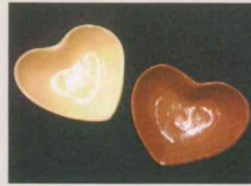

## マグカップ 400円

高さ8cm程度

1点1点時間を掛けて丁寧に作っています。写真のように、別売りのソーサーとセットでお使い求めいただけます。

個 円

## アーモンド皿 300円

16cm×11.5cm×1cm程度

アーモンドの豆を形どったお皿です。ケーキを乗せてお使いいただくのにぴったりです。

個 円

## ハート皿 300円

11cm×10cm×2.5cm程度

ハートの形の少し深さのあるお皿です。ゼリーやプリン、フルーツを盛り付けたり、アクセサリを入れたりしてお使いいただけます。

個 円

## くりのはしおき 100円

3cm程度

栗といえば秋、秋といえば食欲の秋！秋に限らずオールシーズン、食欲を引き立ててくれる、栗の形の可愛らしいはしおきです。

個 円